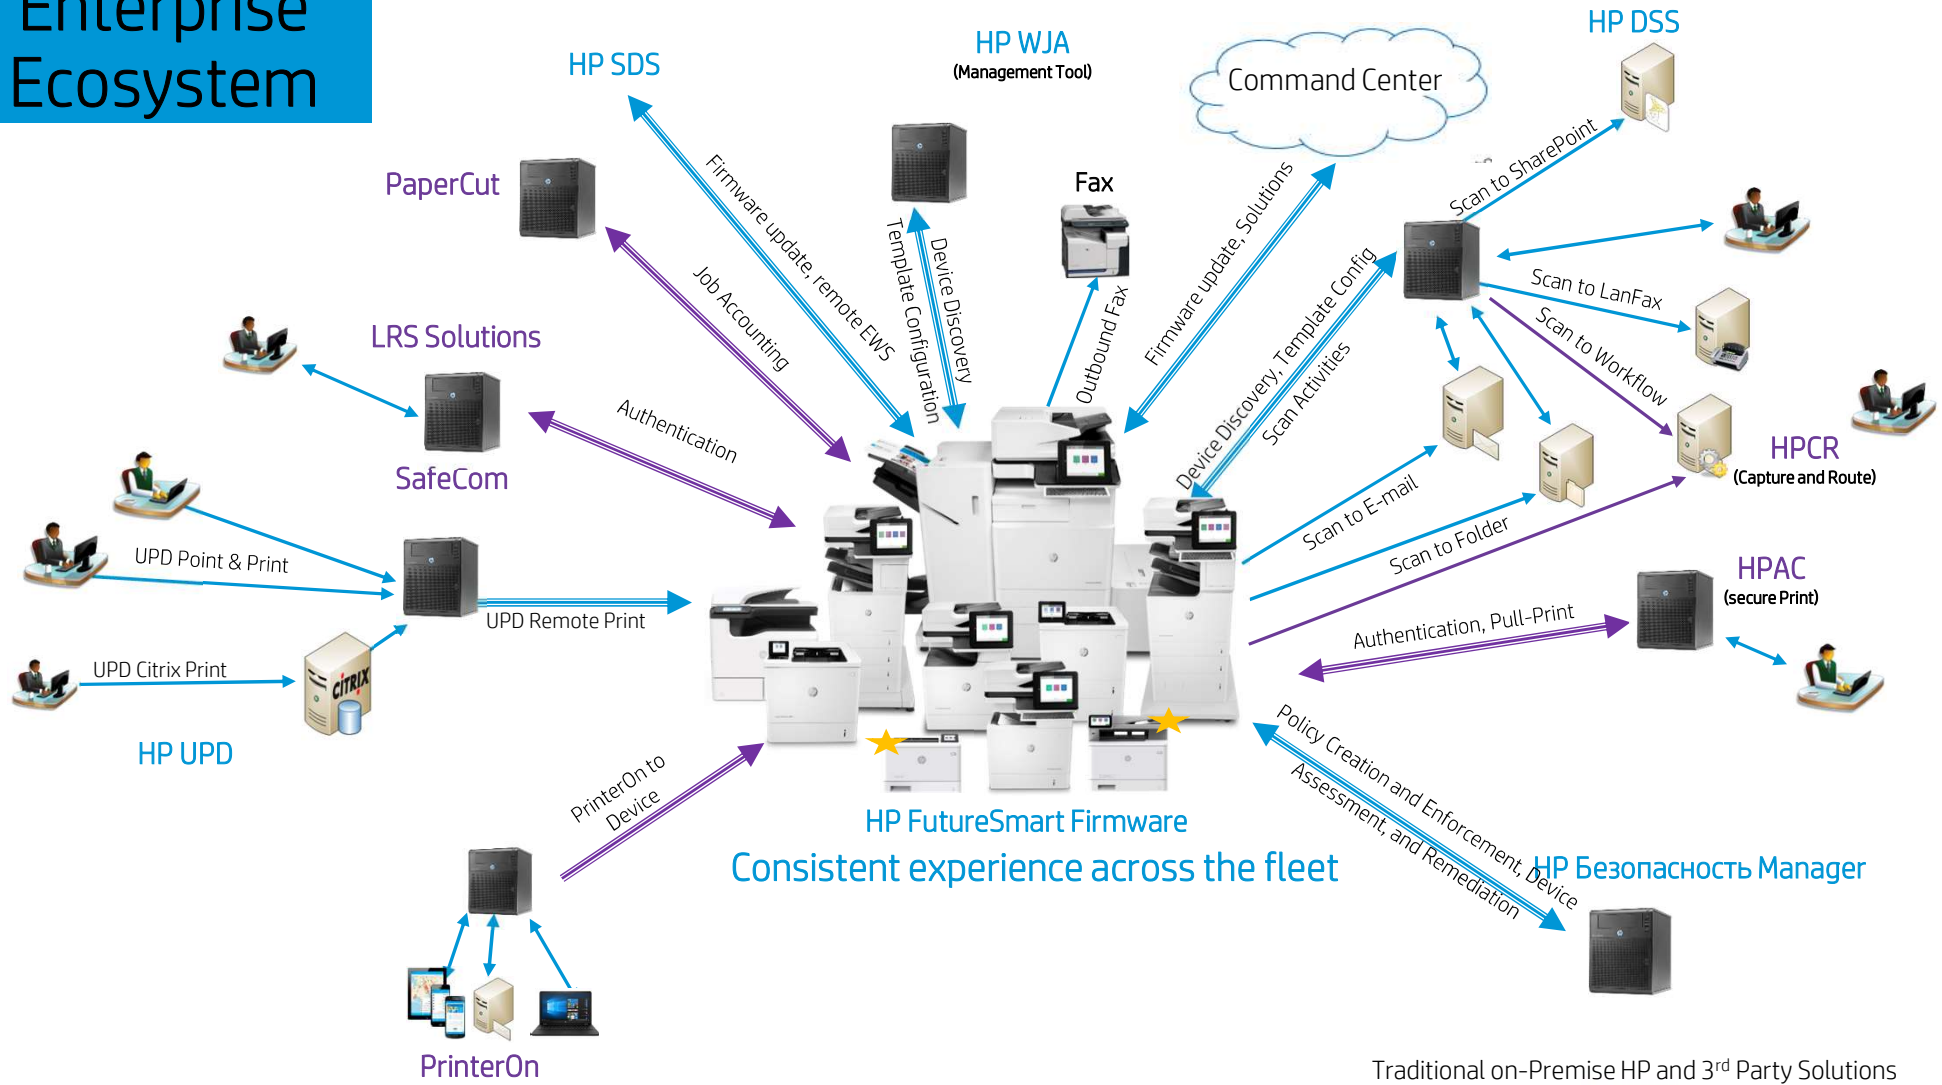

# HP LaserJet Enterprise

# Enterprise Ecosystem

Traditional on-Premise HP and 3<sup>rd</sup> Party Solutions

# Встроенные функции безопасности HP Enterprise

Каковы его функции?

- Повышает уровень защиты устройств благодаря безопасному хранению ключей, паролей и сертификатов

Где еще можно найти чипы TPM?

- Все компьютеры HP Elite поставляются с чипами TPM
- Широко распространен на рынках компьютеров корпоративного класса и серверов