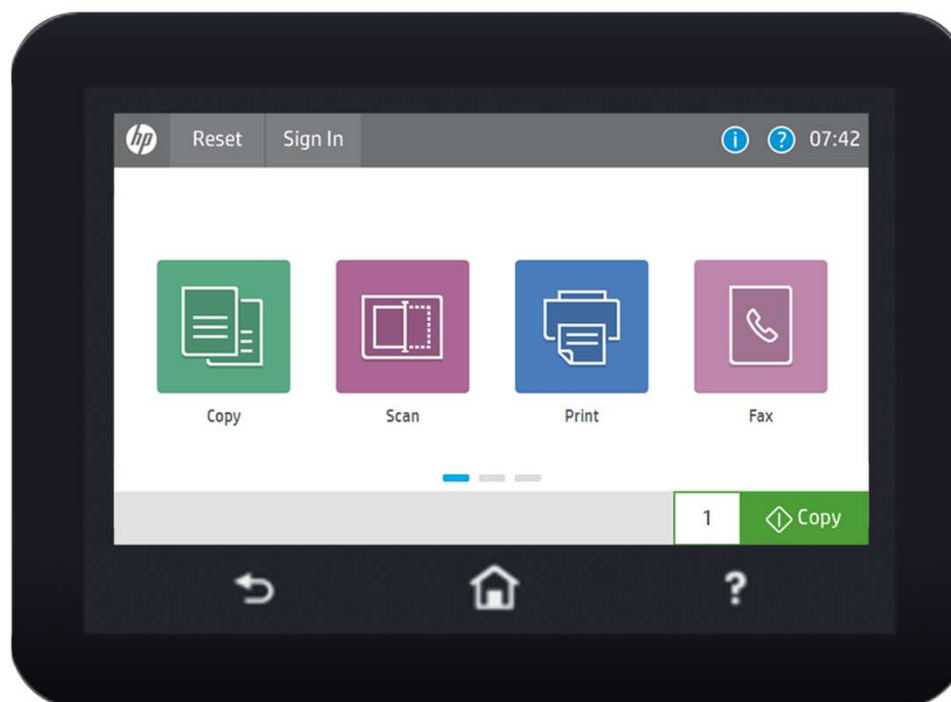

Защита инвестиций с помощью микропрограммного обеспечения HP FutureSmart

Возможность обновления микропрограммного обеспечения позволяет принтерам HP Enterprise обеспечивать актуальность своих функций

Микропрограммное обеспечение HP FutureSmart обеспечивает следующие возможности:

- **Получайте последние улучшения системы безопасности**, средства подключения мобильных устройств и новые функции
- **Оснастите имеющиеся устройства HP** функциями устройств новейшего поколения*, такими как обнаружение вторжений во время работы и HP Connection Inspector
- **Обеспечьте согласованные, интуитивно понятные** пользовательские элементы управления на разных устройствах
- **Обновляйте HP FutureSmart**, устанавливая пакеты обновлений для большего функционала
- Обновления FutureSmart легко устанавливаются на весь парк устройств с помощью решения HP Web Jetadmin