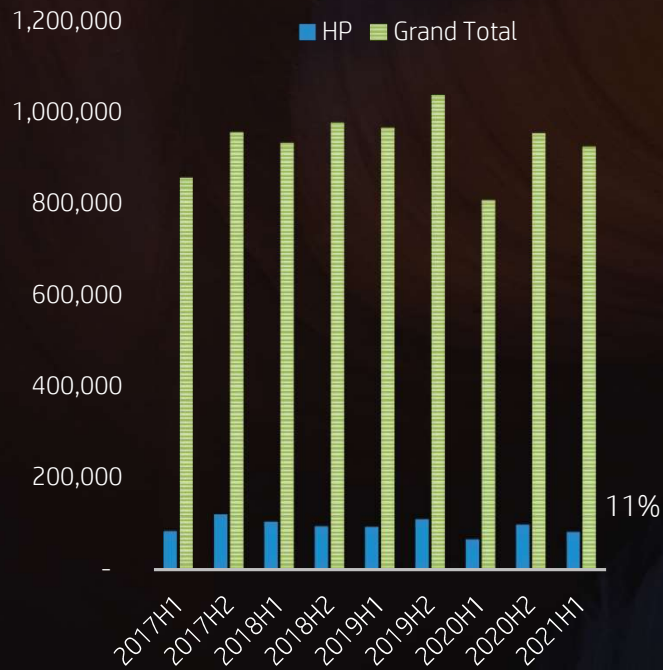

ОБЗОР

Рынок сканеров